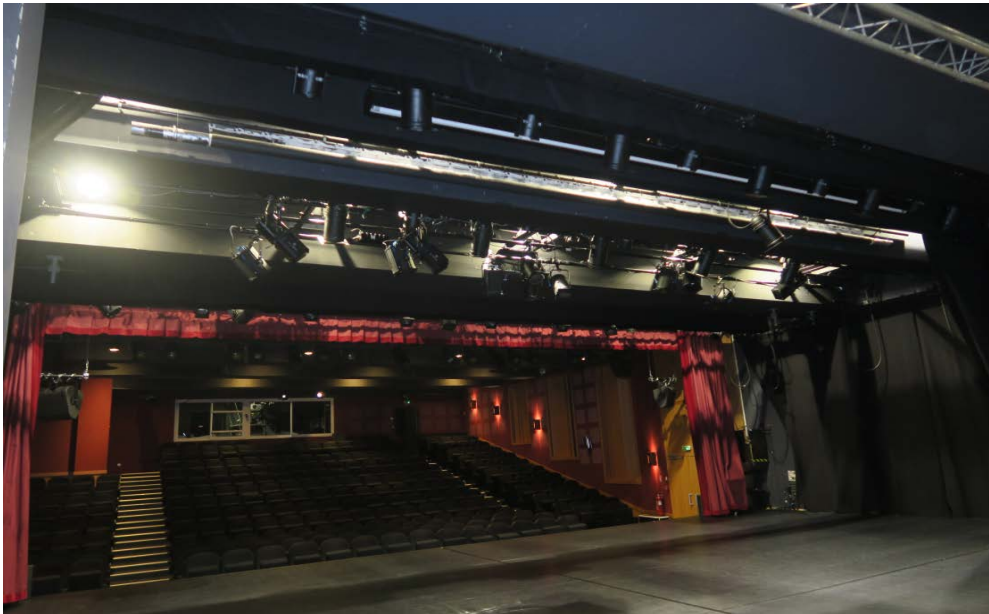

Salle Juliette Gréco – Carros (06)

La salle Juliette Gréco se trouve dans le complexe de la médiathèque André Verdet, 5 boulevard de la Colle Belle à Carros. Inaugurée en 2003, elle est classée en catégorie L. La programmation est très variée : théâtre, danse, concerts, cinéma, conférences, galas... Sa jauge est de 277 places. L'entrée du public se fait coté jardin devant la scène.

La scène est à 80 cm du sol. Le rideau d'avant scène, en velours rouge sur patience motorisée, a une ouverture de 11 mètres par 3,57 m de haut. Elle est en plancher de bois chène clair verni. Recouverte de tapis de danse noir, sa surface de jeu est de 10 m (pendrillonnage à l'italienne) par 8 m de profondeur, fermée par un fond de scène en velours noir (manuel). La hauteur utile sous 2 poutres béton est de 4 m. Les perches plafonnent à 4,26 m. *Attention aux dimensions de vos décors !* Le matériel peut arriver directement sur la scène par une porte à cour, derrière un pendrillonnage à l'allemande, via un quai de déchargement.

La salle Juliette Gréco dispose de deux loges équipées de sanitaires pouvant recevoir une dizaine d'artistes. Elles sont situées au 1er étage avec accès en coulisses par un escalier.

Nous mettrons tout en oeuvre pour que vous gardiez un bon souvenir de votre passage parmi nous. N'hésitez pas à nous questionner sur tout point qui ne vous semblerait pas clair. Dans l'attente de vous recevoir, vous trouverez ci-après la liste de notre matériel ainsi que des plans.