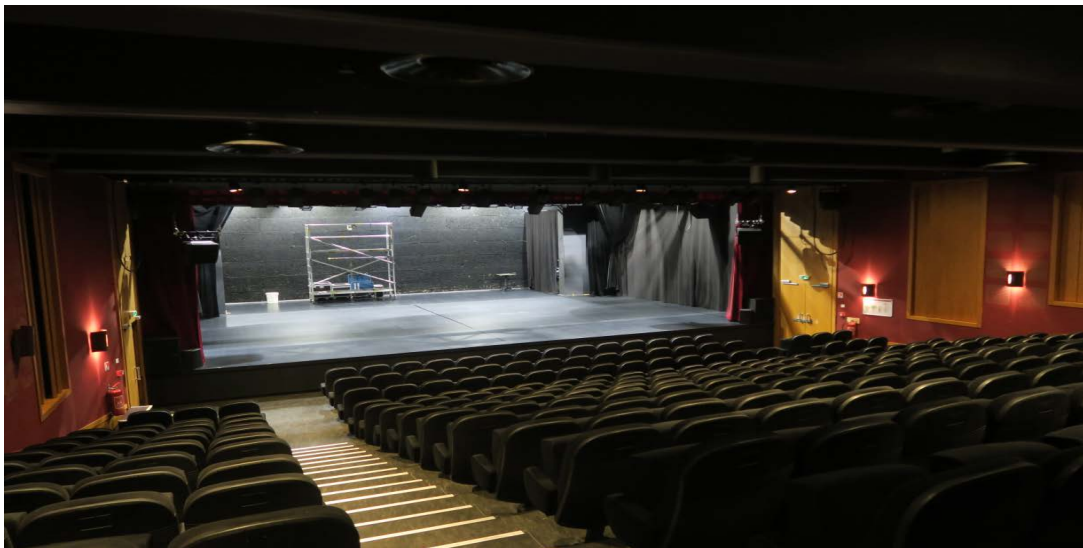

Salle Juliette Gréco – Carros (06)

La salle Juliette Gréco se trouve dans le complexe de la médiathèque André Verdet, 5 boulevard de la Colle Belle à Carros. Inaugurée en 2003, elle est classée en catégorie L. La programmation est très variée : théâtre, danse, concerts, cinéma, conférences, galas... Sa jauge est de 277 places. L'entrée du public se fait coté jardin devant la scène.

La scène est à 80 cm du sol. Le rideau d'avant scène, en velours rouge sur patience motorisée, a une ouverture de 11 mètres par 3,57 m de haut. Elle est en plancher de bois chène clair verni. Recouverte de tapis de danse noir, sa surface de jeu est de 10 m (pendrillonnage à l'italienne) par 8 m de profondeur, fermée par un fond de scène en velours noir (manuel). La hauteur utile sous 2 poutres béton est de 4 m. Les perches plafonnent à 4,26 m. *Attention aux dimensions de vos décors !* Le matériel peut arriver directement sur la scène par une porte à cour, derrière un pendrillonnage à l'allemande, via un quai de déchargement.

La salle Juliette Gréco dispose de deux loges équipées de sanitaires pouvant recevoir une dizaine d'artistes. Elles sont situées au 1er étage avec accès en coulisses par un escalier.

Nous mettrons tout en oeuvre pour que vous gardiez un bon souvenir de votre passage parmi nous. N'hésitez pas à nous questionner sur tout point qui ne vous semblerait pas clair. Dans l'attente de vous recevoir, vous trouverez ci-après la liste de notre matériel ainsi que des plans.