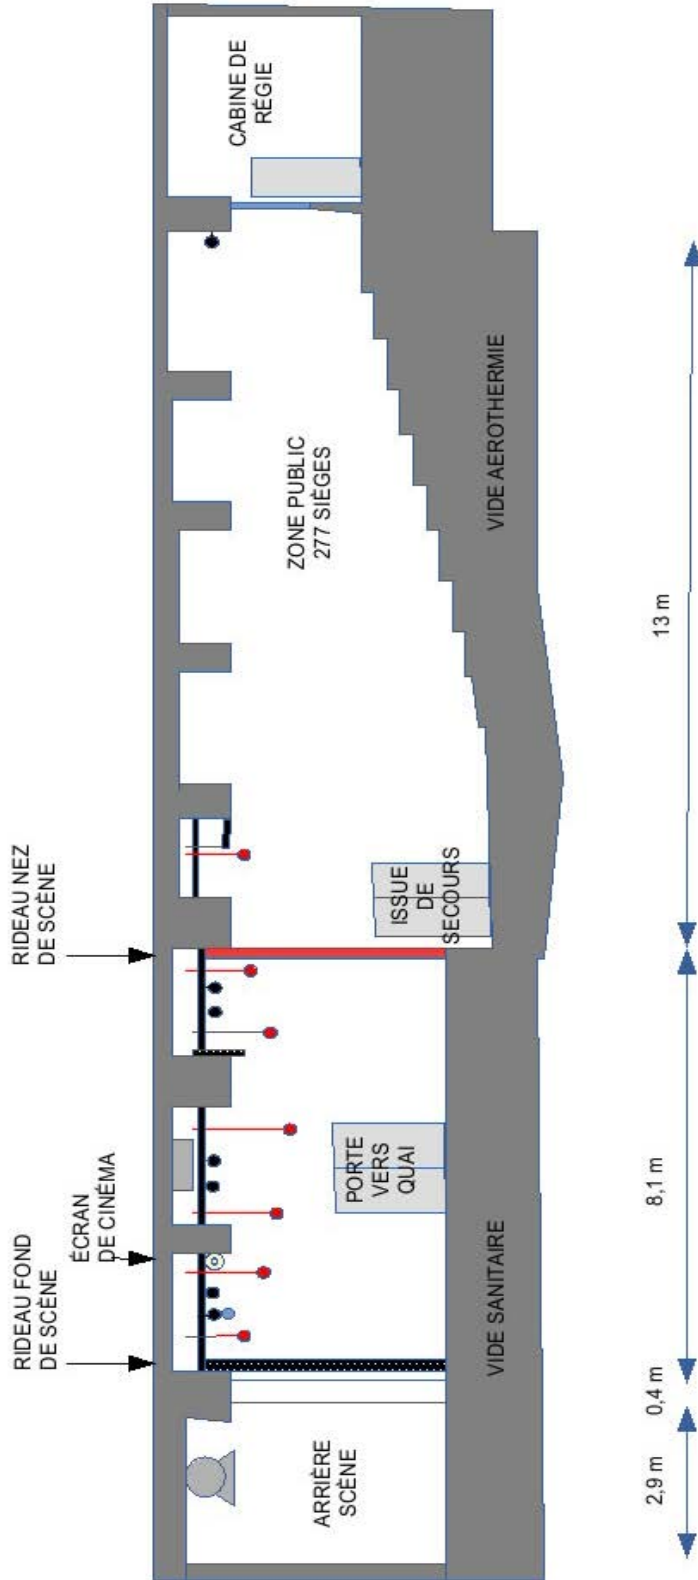

La scène est à 80 cm du sol. Le rideau d'avant scène, en velours rouge sur patience motorisée, a une ouverture de 11 mètres par 3,57 m de haut. Elle est en plancher de bois chène clair verni. Recouverte de tapis de danse noir, sa surface de jeu est de 10 m (pendrillonnage à l'italienne) par 8 m de profondeur, fermée par un fond de scène en velours noir (manuel). La hauteur utile sous 2 poutres béton est de 4 m. Les perches plafonnent à 4,26 m. *Attention aux dimensions de vos décors !* Le matériel peut arriver directement sur la scène par une porte à cour, derrière un pendrillonnage à l'allemande, via un quai de déchargement.

PARS LED	MARTIN RUSH 2 - RGBW ZOOM	18
----------	---------------------------	----

MACHINERIE

Levage & supports	Manfrotto Pieds LT3 chromé	9
	Tourelle pour Manfrotto	9
	Spigot enceintes pour Manfrotto	6
	ped d'enceinte K&M noir	2
	Praticables 2 x 1 m	10
	Praticables 1 x 1 m	2
	Jeu de pieds pour praticables H 20, 40, 60	3
	Roulette pour praticable simple H 40	8
	Roulette liaison praticable H 40	4
	Paings machinerie fonte 7 kg	20
	Platines de sol légère H	20
Platine de sol lourde	4	

Cyclo	Cyclorama blanc cassé 8,00x4,50 m (servi...)	1
-------	--	---

Tapis	Tapis danse face Noir / Blanc 14,00m x 10,00m	1
-------	---	---

Echafaudage Echelle	Echafaudage alu roulant plateforme à 2,20 m	1
	Echelle Aluminium 2 brins 3,30 m	1

PLAN GENERAL

Salle Juliette Gréco de Carros (06)

PLAN DE COUPE

Salle Juliette Gréco – Carros (06)

Hauteur sous poutre béton : 4,04 m
Hauteur des perches : 4,26 m
Hauteur de la scène : 0,80 cm

Perche mobile : ●
Perche fixe : ●
Ecran vidéo : ●