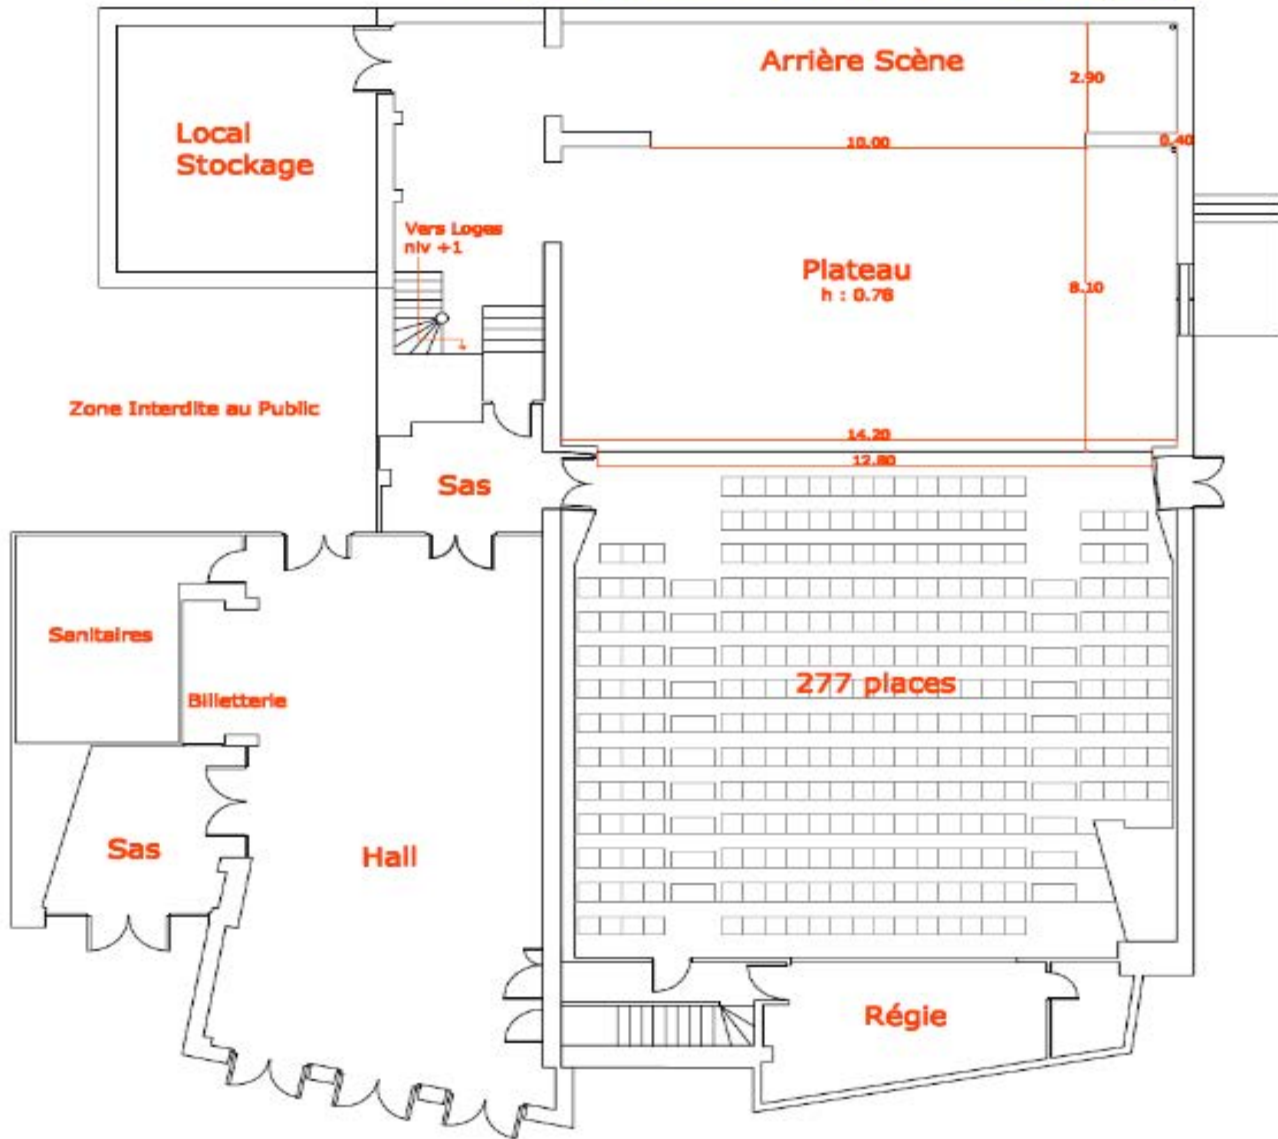

VIDEO & CINEMA

Vidéo-Projecteur	Panasonic PT-DW 6300 ES	1
	Objectif Panasonic 1,7 - 2,2	1
	Objectif Panasonic 2,4 - 3,5	1
Lecteurs	Samsung DVD HDMI	1
	Philips Blue Ray DVD HDMI	1
	LG Blue Ray DVD HDMI	1
Ecrans	6 x 4 m sous carter motorisé sur perche Fixe 6	1
	Ecran polichinelle motorisé 8 x 4 m derrière poutre béton à 5,5 m du bord plateau	1
Projecteur cinéma	Christie CP2215	1
Diffusion Cinéma	Enceintes murales KCS	8
	Enceintes mobiles KCS 15	4
	Processeur Dolby CP55	1
	Ecoute cabine Yamaha MS 101 II	1
	Amplificateurs QSC RMX 850	3
Tools	Micro converter HDMI/SDI & SDI/HDMI BLACKMAGIC	1

PLAN GENERAL

Salle Juliette Gréco de Carros (06)